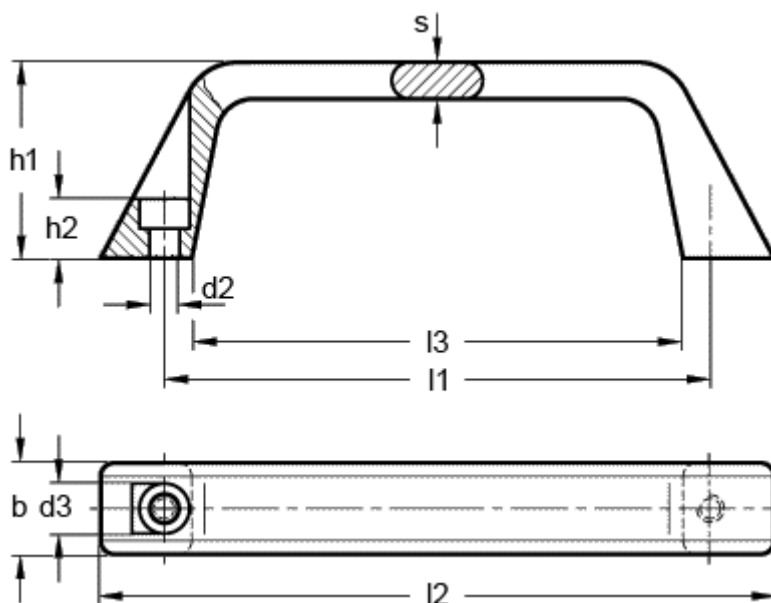

Varenummer: 20212053

Beskrivelse: E+G Bøjlegreb GN 728-120-B-BL

Mål

$b = 22.5$ | $s = 8$

$d_2 = 6.4$

$d_3 = 11.0$

$h_1 = 43$

$h_2 = 13$

$l_1 = 120$

$l_2 = 147$

$l_3 = 108$